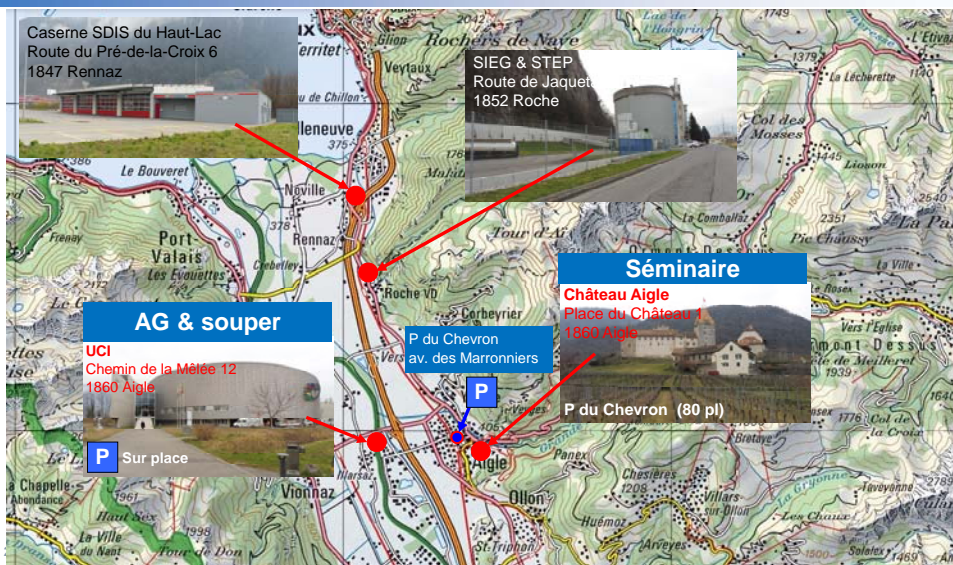

# 28<sup>e</sup> Séminaire Bienvenue à Aigle

www.vbsf.ch © 2016  
Page 1 21.04.2016 Société Suisse des Spécialistes en Protection-Incendie et en Sécurité / SSPS Section romande

« La catastrophe qui finit par arriver n'est jamais celle à laquelle on s'est préparé »  
Mark Twain

Séminaire SSPS 21 avril 2016  
plan de situation Aigle

www.vbsf.ch © 2016  
Page 3 21.04.2016

Société Suisse des Spécialistes en Protection-Incendie et en Sécurité / SSPS Section romande

Séminaire SSPS 21 avril 2016  
plan de situation & emplacements